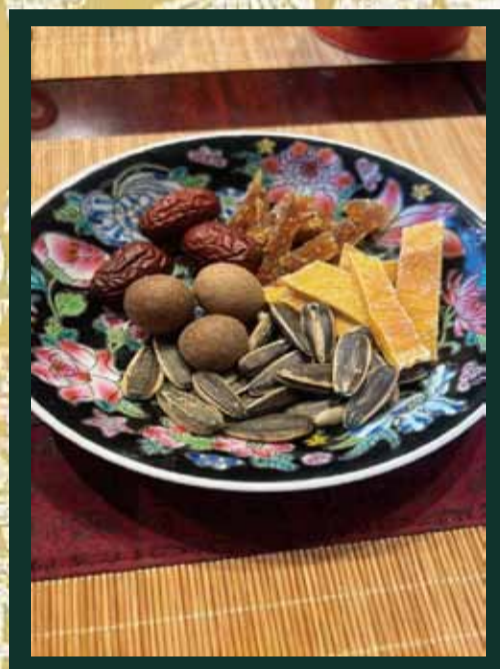

# 芒種のお茶会

6/20  
(土)

まもなくやってくる梅雨。身体と心のゆらぎを、香り高い中国茶と一緒に整えましょう。

二種の烏龍茶と、お菓子を召し上がっていただきます。中国茶が初めての方もお気軽にご参加ください。

開催時間：①10：30～11：30  
②13：30～14：30  
参加費：2,500円  
定員：各回6名（要予約）  
講師：tea.heche 中村 智子（茶藝師）  
\*申込み、キャンセル共に受付は6/17迄  
以後は茶菓子代実費として500円を申し受けます